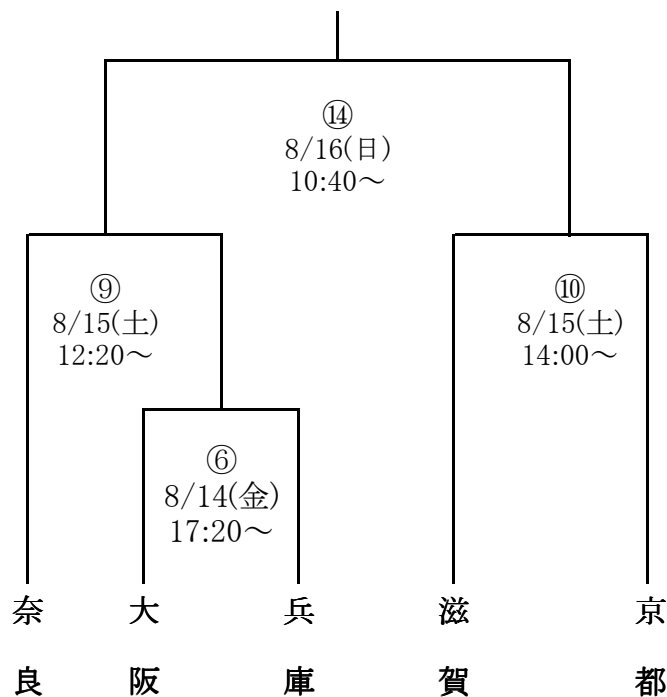

第70回国民体育大会 近畿ブロック大会

【 組合せ表 】

成年男子

成年女子

少年男子

少年女子