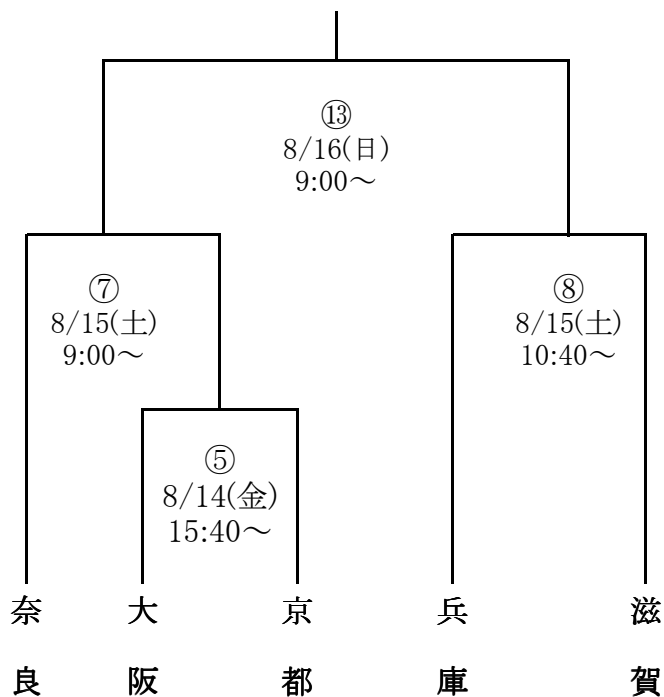

第70回国民体育大会 近畿ブロック大会

【 組合せ表 】

成年男子

成年女子

少年男子

少年女子