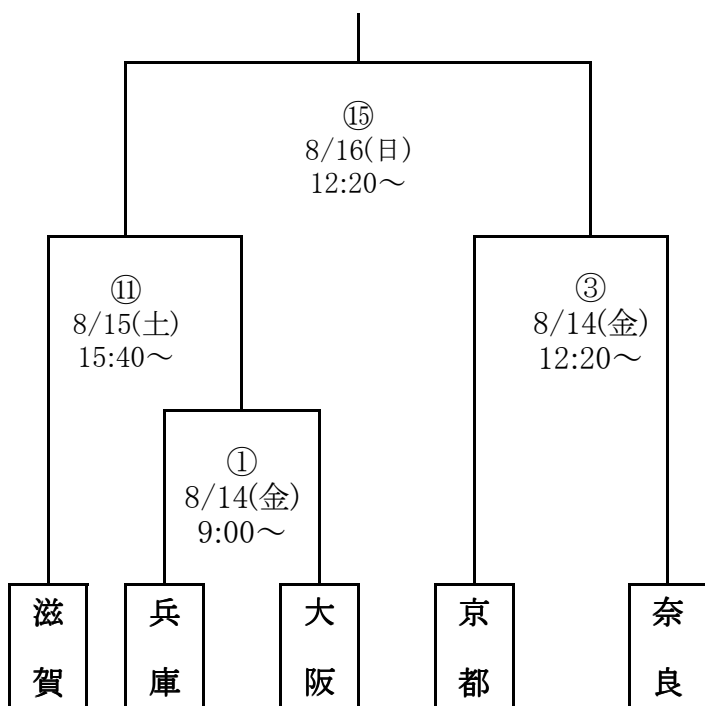

第70回国民体育大会 近畿ブロック大会

【 組合せ表 】

成年男子

成年女子

少年男子

少年女子