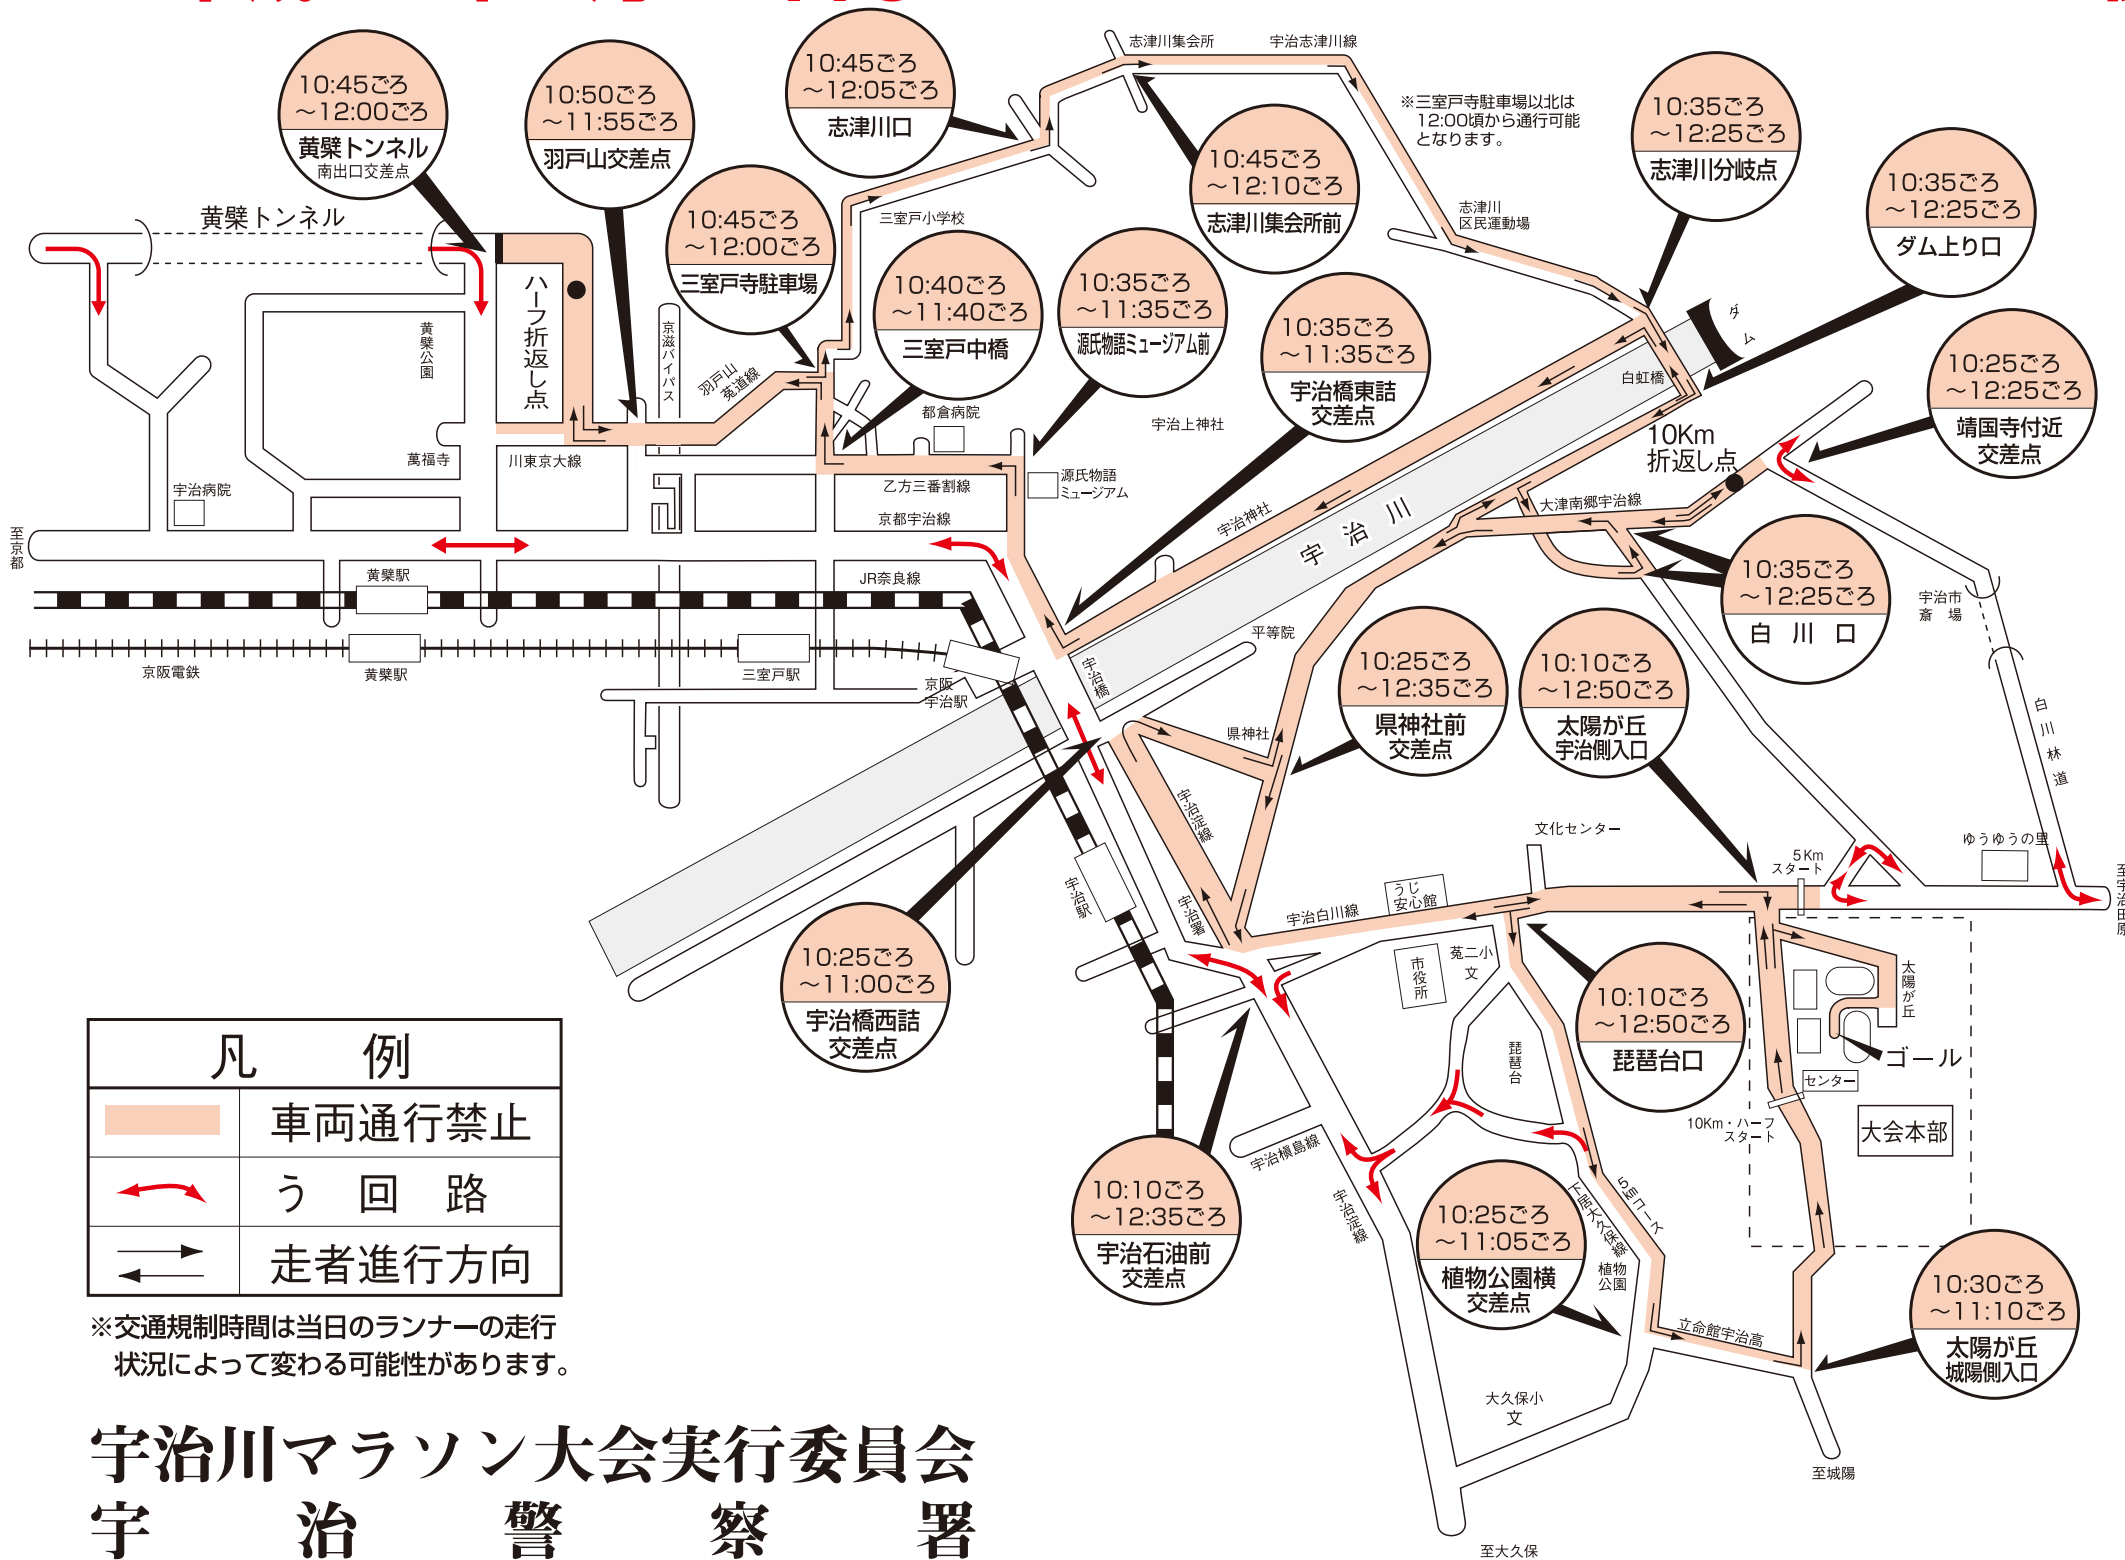

第32回 宇治川マラソン大会 コース(交通規制)略図

平成28年2月28日(日) AM10:25スタート▶PM0:50最終ゴール

凡 例	
	車両通行禁止
	う 回 路
	走者進行方向

※交通規制時間は当日のランナーの走行状況によって変わる可能性があります。

宇治川マラソン大会実行委員会
宇 治 警 察 署

ご協力お願いします

★大会開催に伴い交通規制が行われますので、現場警察官等の指示に従っていただきますようよろしくお願いいたします。

★周辺道路でも混雑が予想されます。皆様にはご不便をおかけしますが、迂回等ご協力をお願いします。

★太陽が丘内は、原則として10:00から11:30(宇治側ゲートは12:50)ごろまで、公園内道路は車両の運行ができません。10:00から11:30までは駐車場から出ることもできません。

問い合わせ先

宇治川マラソン大会実行委員会事務局
(一般財団法人 宇治市体育協会内)
〒611-0021 京都府宇治市宇治琵琶45-14
宇治市生涯学習センター内
TEL.0774-22-1150 FAX.0774-22-1158