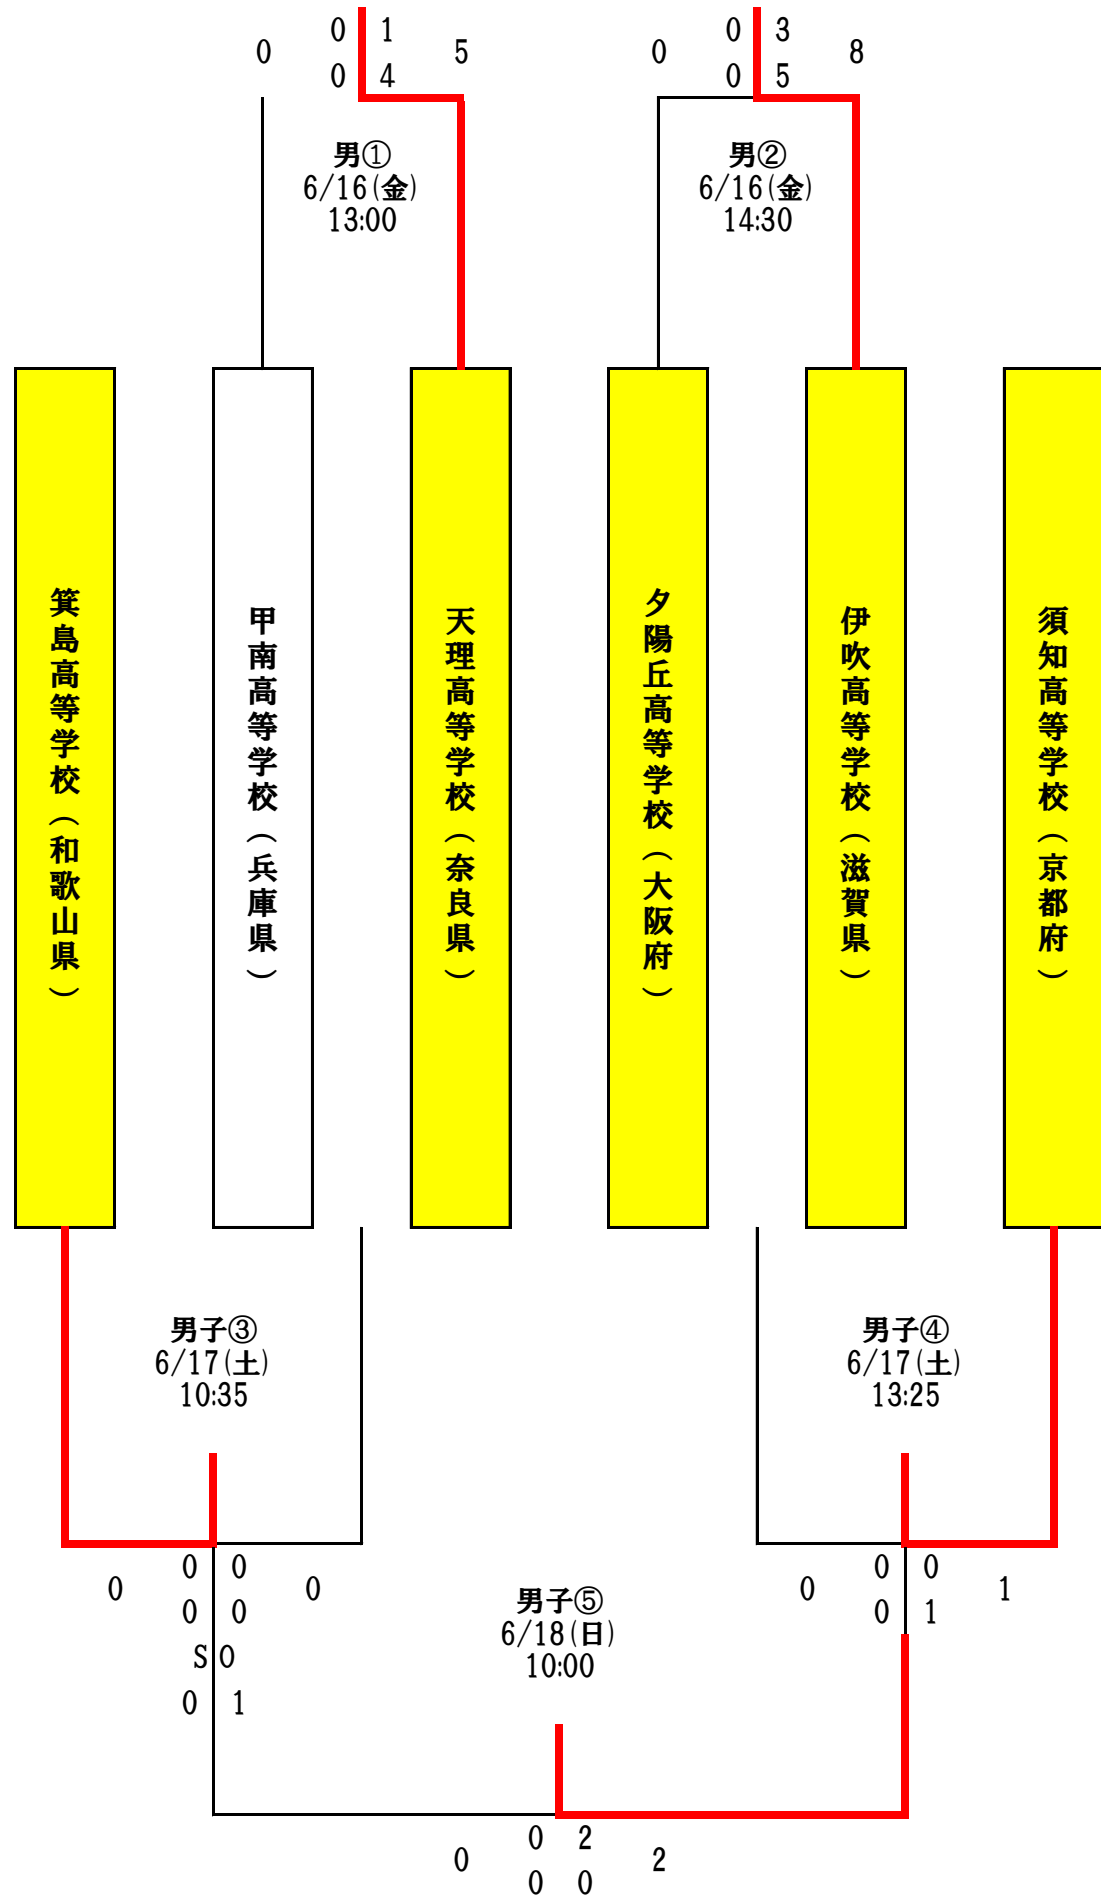

平成29年度全国高等学校総合体育大会 男子第80回・女子第59回全国高等学校ホッケー選手権大会 近畿地区予選会

男子(全国出場:5校)

女子(全国出場:3校)

	羽衣学園	立命館	伊吹	勝	分	敗	勝ち点	総得点	総失点	得失点差	順位
羽衣学園高等学校(大阪府)	-	女① 6/17(土)9:15 0 0 - 0 1 0 0 - 1 1	女③ 6/17(土)14:55 0 0 - 4 5 0 0 - 1 5	0	0	2	0	0	6	-6	3
立命館高等学校(京都府)	女① 6/17(土)9:15 1 0 - 0 0 1 1 - 0 0	-	女② 6/17(土)12:05 0 0 - 0 1 0 0 - 1 1	1	0	1	3	1	1	0	2
伊吹高等学校(滋賀県)	女③ 6/17(土)14:55 5 4 - 0 0 1 1 - 0 0	女② 6/17(土)12:05 1 0 - 0 0 1 1 - 0 0	-	2	0	0	6	6	0	6	1

	天理	紀央館	勝	分	敗	勝ち点	総得点	総失点	得失点差	順位
天理高等学校(奈良県)	-	女④ 6/17(土)16:15 4 2 - 1 1 2 2 - 0 1	1	0	0	3	4	1	3	1
紀央館高等学校(和歌山県)	女④ 6/17(土)16:15 1 1 - 2 4 0 0 - 2 4	-	0	0	1	0	1	4	-3	2

女⑤ 6/18(日)11:30

A2位 立命館高等学校	1 1 - 0 0 0 0 - 0 0	B2位 紀央館高等学校
----------------	------------------------	----------------