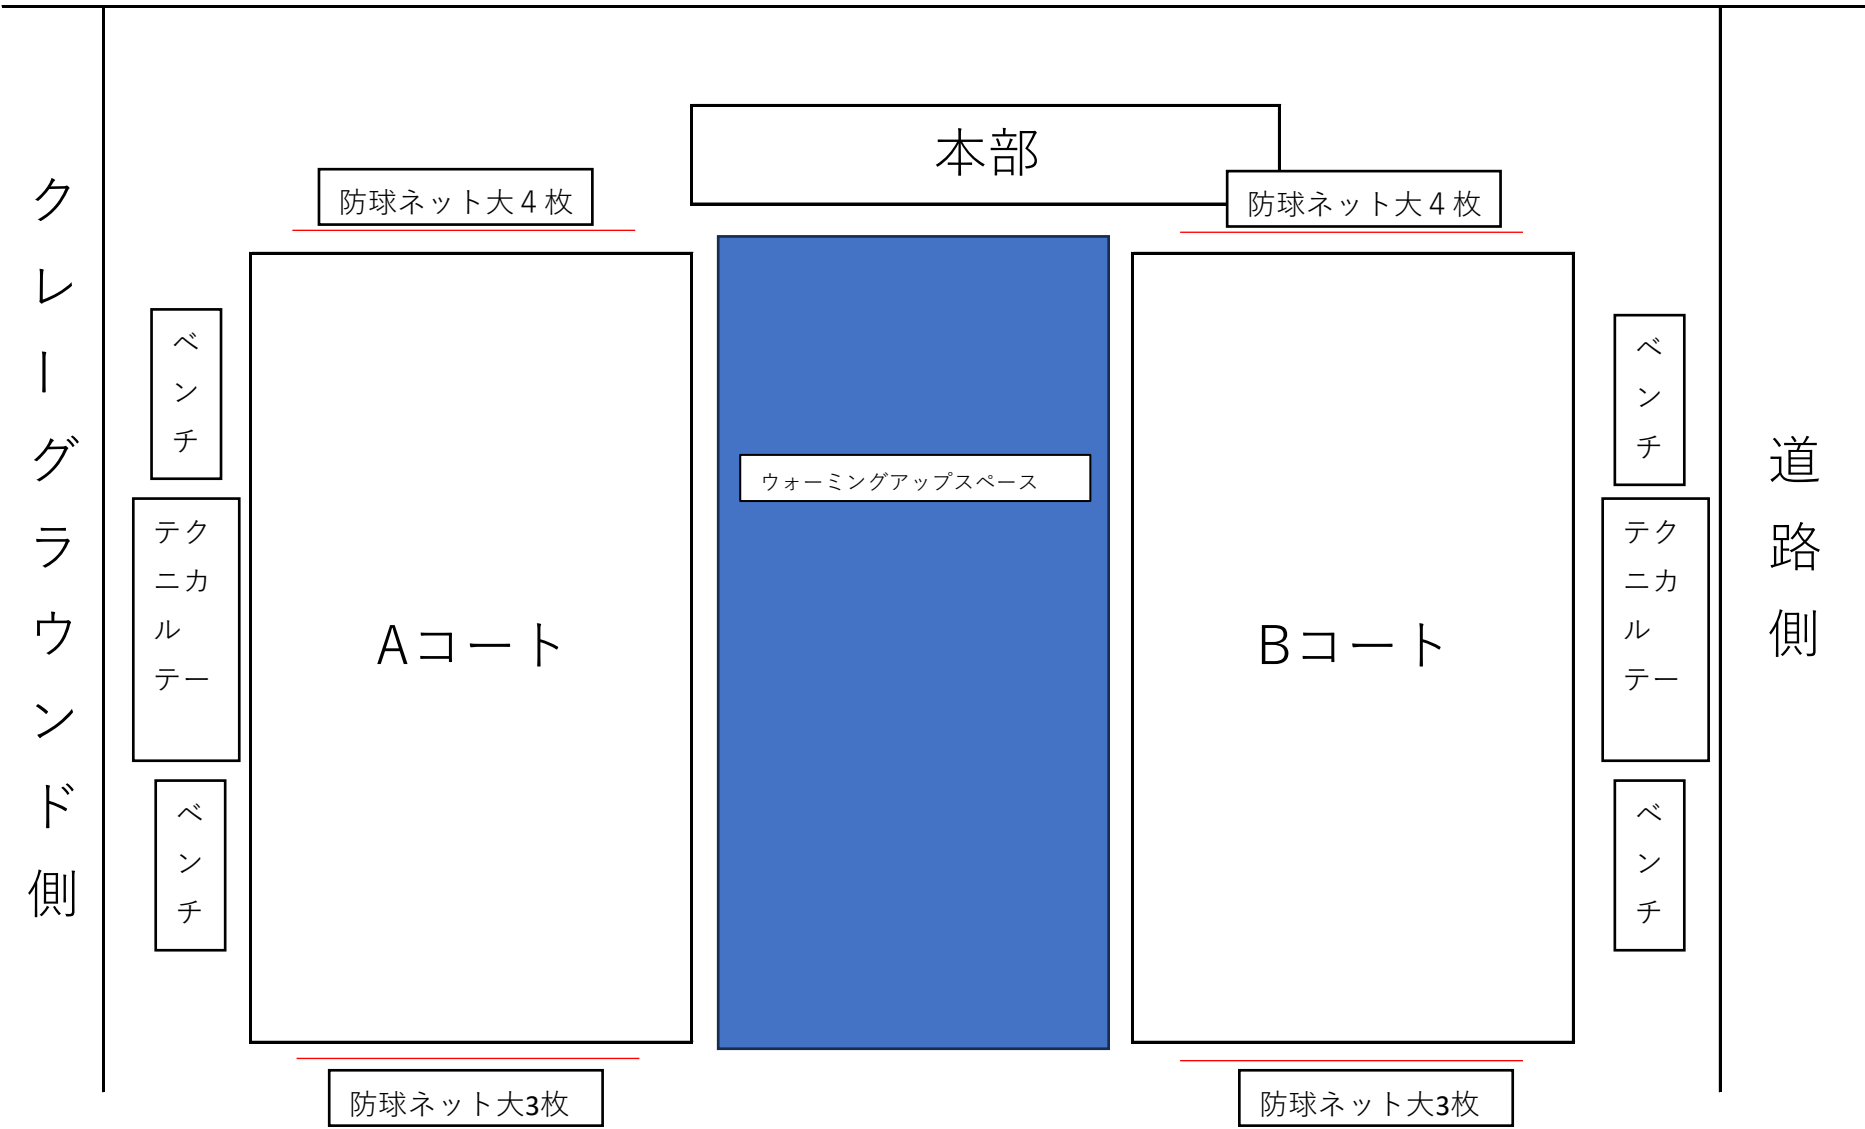

駐車場

ク
レ
ー
グ
ラ
ウ
ン
ド
側

道
路
側

本部

防球ネット大4枚

防球ネット大4枚

ベンチ

テクニカル

ベンチ

Aコート

ウォーミングアップスペース

ベンチ

テクニカル

ベンチ

Bコート

防球ネット大3枚