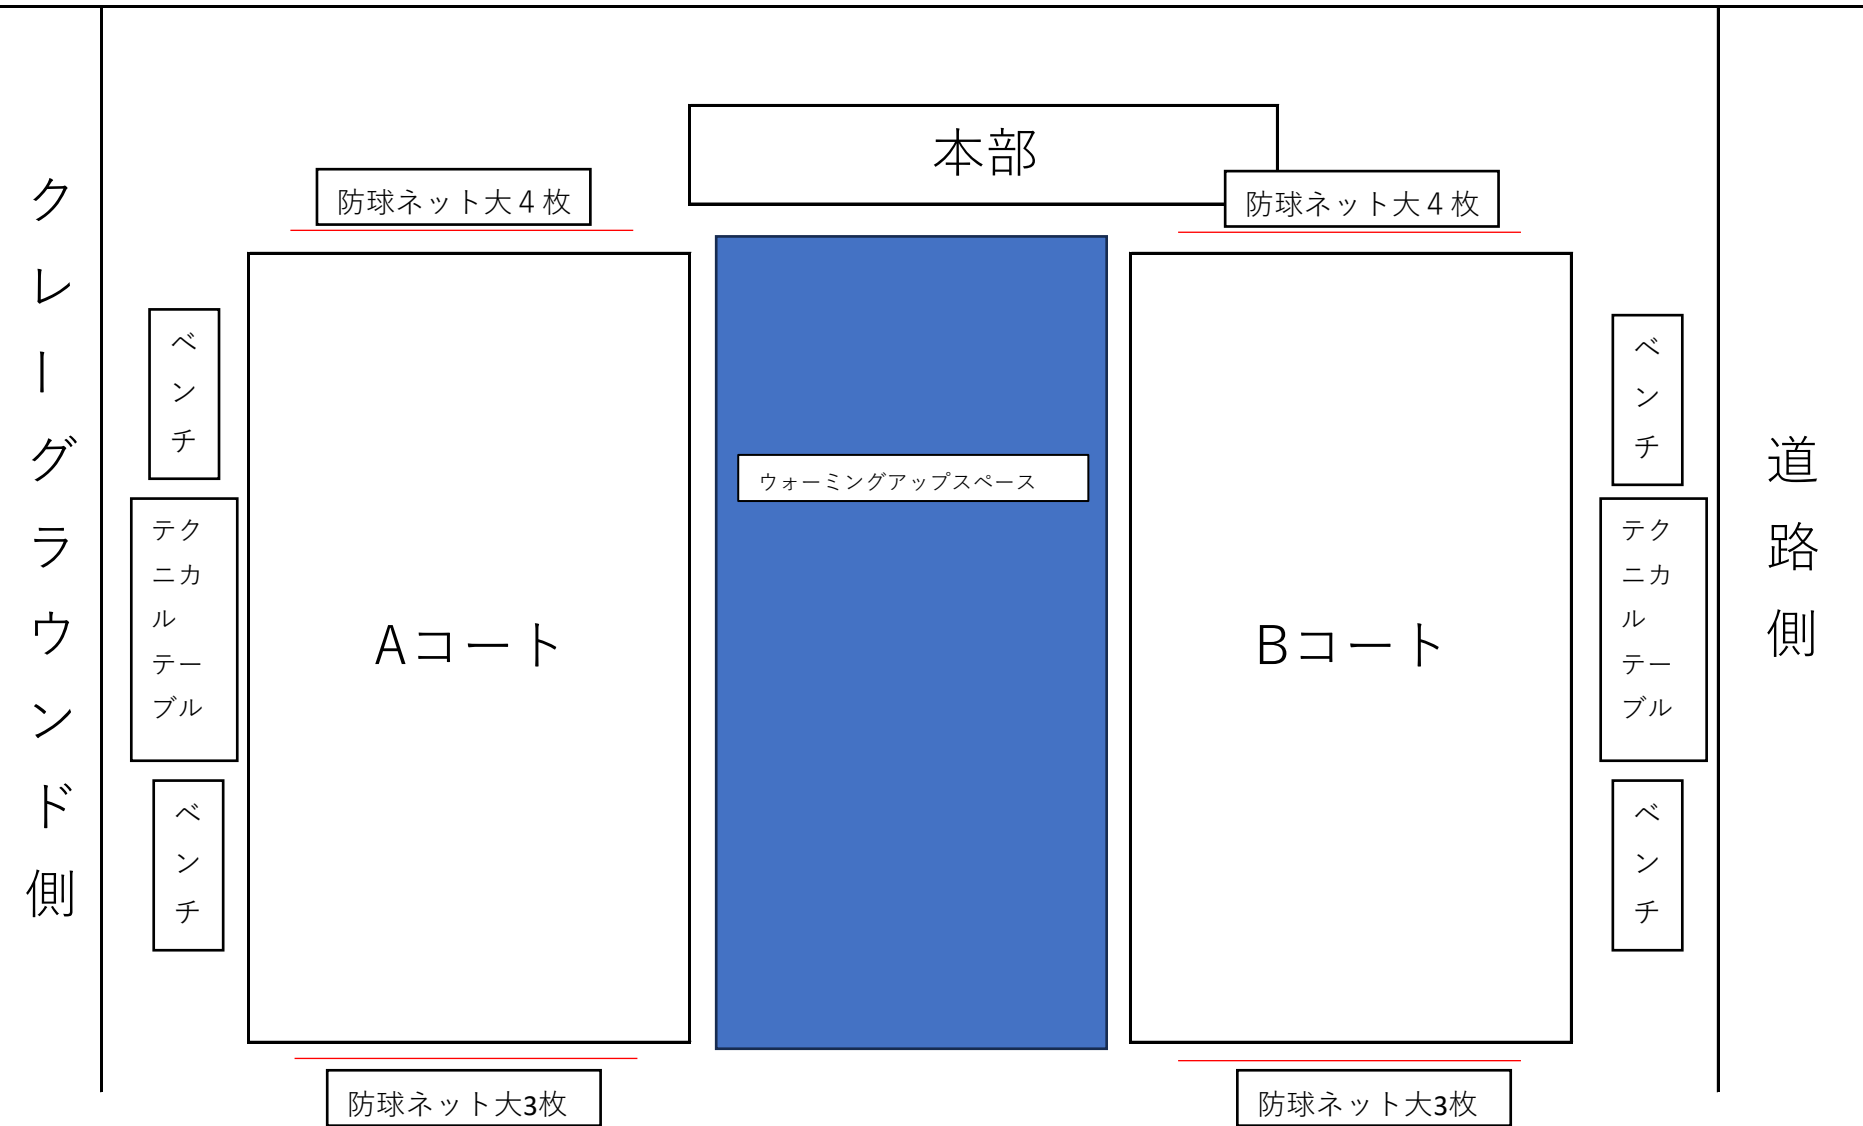

駐車場

本部

防球ネット大4枚

防球ネット大4枚

ベンチ

テクニカル
テーブル

ベンチ

Aコート

ウォーミングアップスペース

ベンチ

テクニカル
テーブル

ベンチ

Bコート

防球ネット大3枚

防球ネット大3枚

クレーグラウンド側

道路側